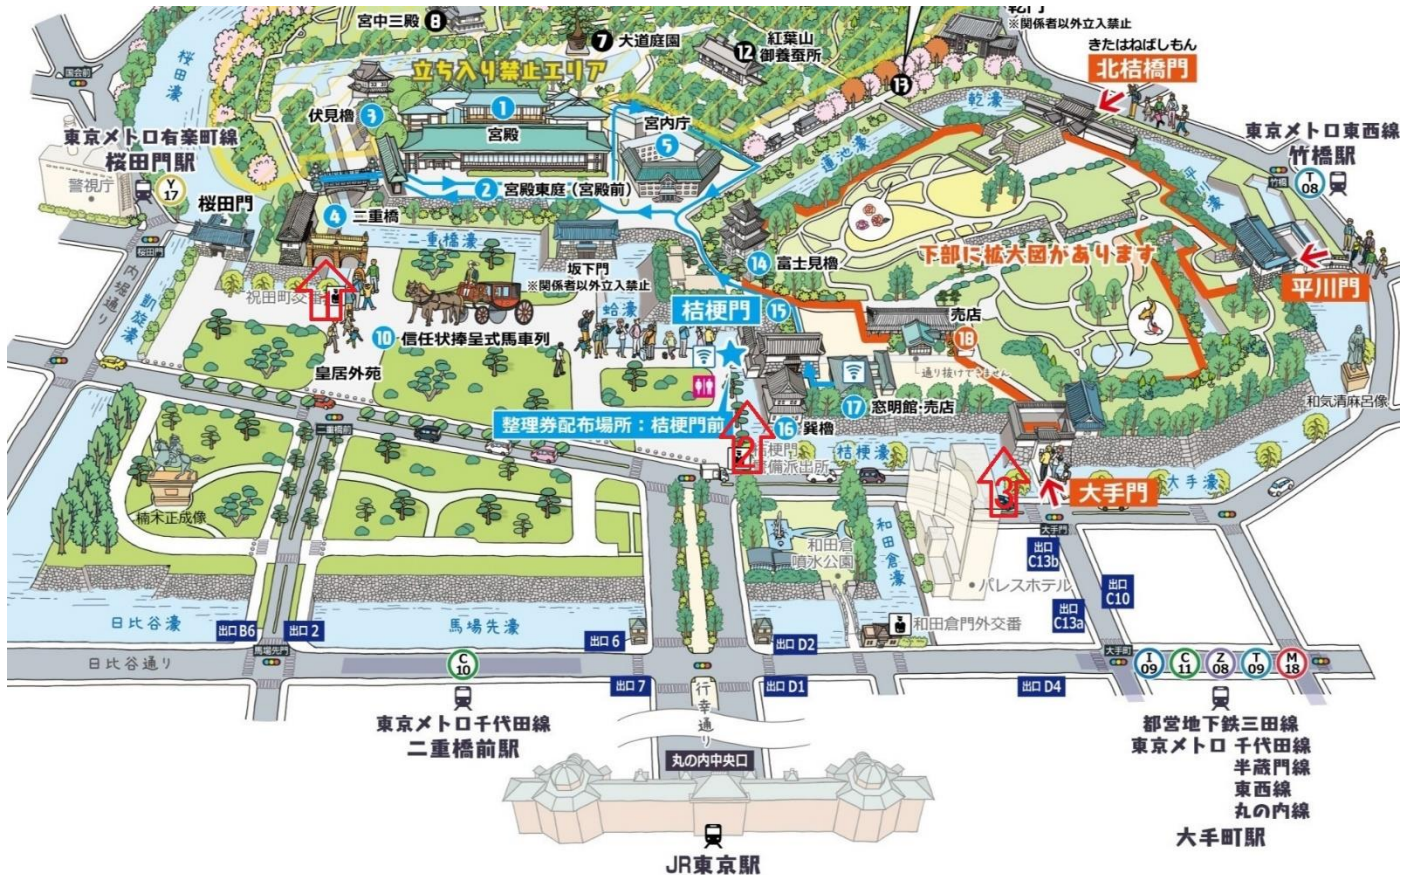

第183回 杉並三田会・スケッチの会 例会(24年4月)

4月20日(土) 「皇居」丸の内側

(スケジュール)

10:00 集合 東京駅丸の内中央口 (雨天1週順延)

12:30 披露会、集合写真 12:50 昼食会：新丸ビル5F「酢重」

出欠：4月10日(水)夜までに以下の連絡先へお願いします。

塾員・三田会家族会員の方は、ぜひゲストとして気軽にご参加下さい。

スケッチポイント：皇居といえば美しい石垣とお堀、橋や門、東御苑ですね！

1. 二重橋

2. 翼櫓

3. 大手門