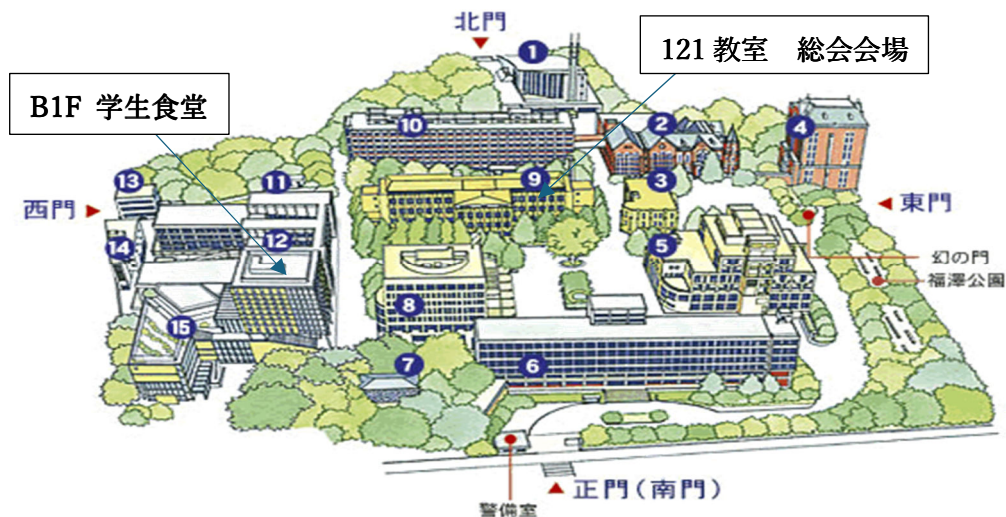

## 第32回総会懇親会開催のお知らせ

杉並三田会の皆様、

第32回総会懇親会を下記要領にて開催致しますので、万障お繰り合わせの上、ご出席をお願い申し上げます。

### 記

- ・日時 : 6月15日(土) 午後2時より受付  
総会(第1校舎 121校舎) 午後2:20より  
懇親会(西校舎 生協食堂) 午後4:00より
- ・開催場所 : 慶應義塾大学 三田キャンパス内
- ・会費 : 6,000円/1名
- ・総会終了後、若林鶴雲さんより講談「若き血誕生秘話」をご披露して頂きます。その後、昨年同様、懇親会を開催する“生協食堂”に移動して頂きます。
- ・懇親会の開始は午後4時を予定しております。懇親会よりのご参加の方は午後3:45~4:00西校舎のB1F生協食堂に直接お越し頂き、会費¥6,000をお支払いください。

### ・三田キャンパス案内図

- 【1】北館：大会議室、ホール、ファカルティクラブ 【2】図書館旧館：大会議室、小会議  
【3】塾監局 【4】東館：ホール、G-SEC Lab 【5】図書館新館 【6】南校舎(411-458) 【7】三田演説館 【8】大学院校舎(311-358) 【9】第1校舎(101-147) 【10】研究室棟：会議室 【11】労働組合本部 【12】西校舎(501-545)：ホール、山食、学生食堂(生協) 【13】西館 【14】購買施設棟(生協購買部) 【15】南館(2B11-2B42)